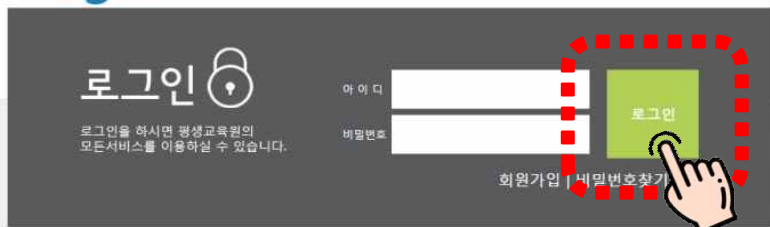

PC_경비원 직무교육 학습매뉴얼 [1]

✓ 윈도우 10 이상, 익스플로러 11 이상 학습가능. *크롬  브라우저 이용 권장

1. 인터넷 접속 → [애니에듀] 검색 → [애니에듀] 클릭 (또는)
1-1. 인터넷 주소창 [secedu.kr] 입력 → 아래 3번 로그인 화면

2. 오른쪽 상단 "경비원교육 바로가기"(녹색네모) 클릭

3. 로그인-별도 가입절차 없음

Login

이용과 같습니다.
 하여 컴퓨터 등 정보통신 설비를 이용하여 설정한 웹사이트를 말한다.

의하고 개인정보를 제공하여 회원등록을 하고 회사가 제공하는 서비스를 이용하는 자
 회원의 서비스 이용을 위하여 회원이 선정하고 회사가 승인하는 숫자의 조합
 자신의 비밀을 보호하기 위해 선정된 숫자의 조합 (4자리상)

교육 수강 희망자에게 제공하는 교육 서비스
 을 이용의 대가로 회사가 별도로 정한 요금체계에 의해 특정 기간단위로 부과하는 금액
 대하여 회사가 정한 요건을 충족시킨 경우 수강 신청자가 정상적으로 교육서비스를 이용할 수 있도록 승
 인하는 것임을 본 약관의 정의를 제1항에서 정하는 것을 제외하고는 관계법령 및 서비스별 안내에서 정하는 바에 따릅니다.